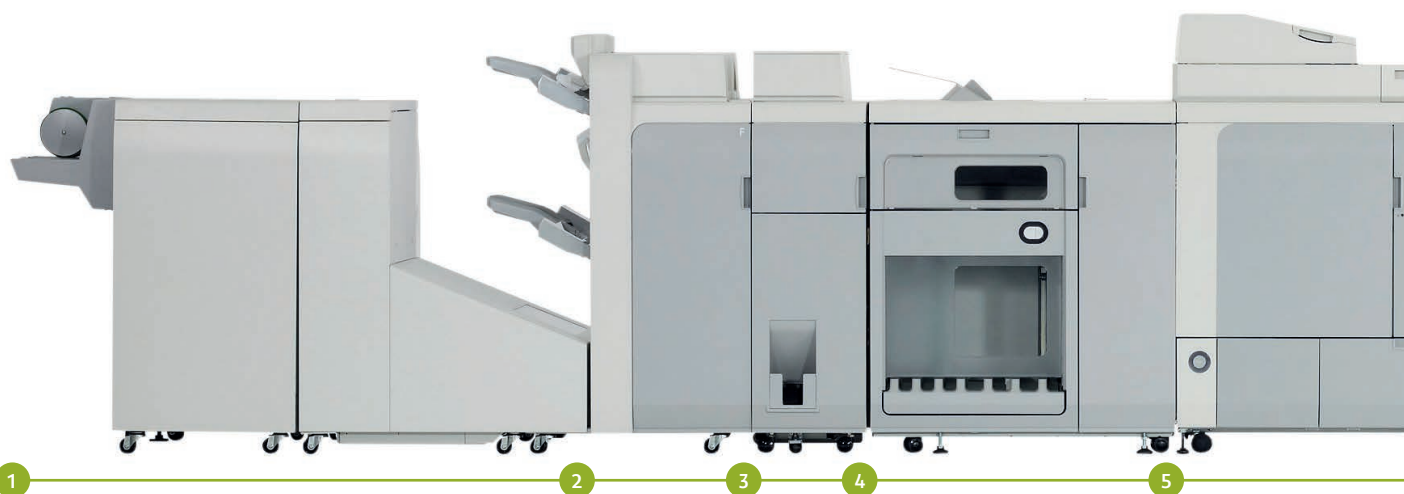

Komplexní produktivita. Se zařízením imagePRESS C800/C700 můžete vytvářet vysoce hodnotné aplikace, které vaše podnikání posunou vpřed. Patří sem atraktivní brožury, vysoce kvalitní booklety se sazbou na spad, kvalitní knihy s lepenou vazbou a mnohem více.

1 Čelní ořez brožury

Umožňuje oříznout čelní okraj na brožurách vytvořených pomocí sedlového finišeru.

Dvounožový ořezávač brožur

Přidejte další řezací příslušenství a využijte třístranný ořez pro vysoce profesionální dokončení.

2 Finišer

Tento finišer má kapacitu 5 000 listů a kapacita při sešívání 100 listů. Pro větší univerzálnost jsou k dispozici možnosti jednoduchého a dvojitěho sešívání.

Sedlový finišer

Tento sedlový finišer má všechny funkce finišeru, ale kromě toho vám umožňuje produkovat vynikající brožury se sedlovým sešítím do velikosti až 100 stran (80g/m²)

3 Jednotka na skládání papírů

Jednotka na skládání papírů umožňuje skládat listy v následujících formátech: skládání do Z, skládání do C, skládání do Z s harmonikou, dvojitě rovnoběžné skládání a skládání na půlku.

4 Velkokapacitní stacker

Umožňuje nepřetržitou produkci dlouhých úloh s kapacitou stohování až 6 000 listů. Rozhraní pro finišery třetích stran je možné, pokud je nainstalována volitelná jednotka DFD.

5 Lepená vazba

Umožňuje vytváření kvalitních knih s lepenou vazbou. Nízkoteplotní technologie s tavným lepidlem sváže knihu s obálkou a přesný třístranný ořez zajistí profesionální dokončení.