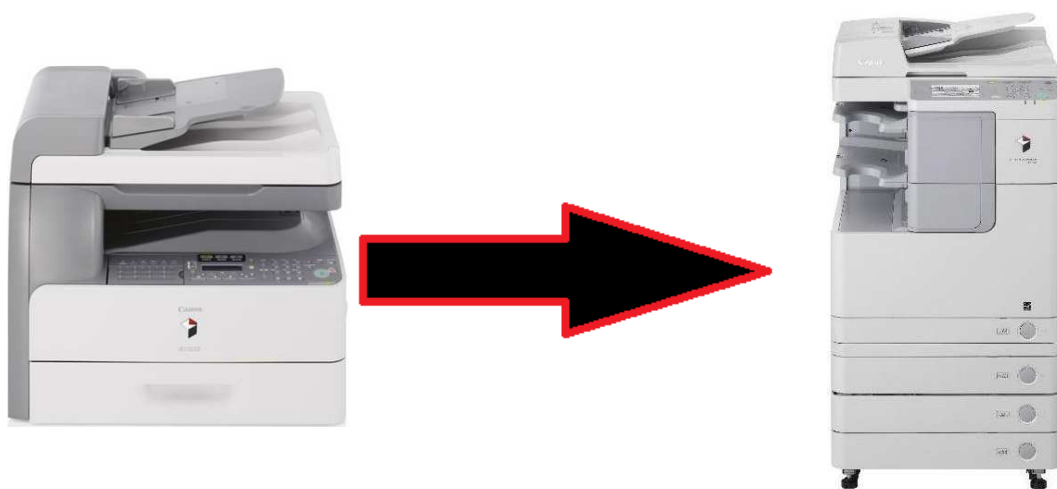

PRODEJ – SERVIS – PRONÁJEM Kopírovacích strojů **Canon**

VDC kancelářská technika s.r.o. je česká firma založena v roce 1996.

Od počátku se orientuje na poskytování komplexních služeb v oboru informačních technologií na základě individuálních požadavků zákazníka. Naše služby zahrnují *komplexní řešení v oblastech kancelářské techniky a výpočetní techniky*. Nejen širší sortimentu, ale i poradenské a servisní služby, způsoby financování a další služby jsou vždy přizpůsobovány potřebám zákazníka. V kancelářské technice se společnost orientuje především na značku *Canon a Hewlett Packard*.

VDC kancelářská technika s.r.o. podporuje především servisně montážní činnost po celé české republice. Odbornost, kvalita, rychlost, cena a komplexnost služeb pomohlo firmě za dobu její činnosti získat významné klienty ve státním a soukromém sektoru jako např.: AAA Auto Praha, AUSTIS a.s., České dráhy a.s., Český rozhlas, DUFA, DAF Truck, F.X.Mailler, FedEx a.s., FERONA a.s., Leasing ČS a.s., Město KLADNO, RIGIPS a.s., SIEZA spol. s r.o. ...

Servisní technici jsou školeni v oficiálních školicích střediscích Canon v české republice i zahraničí. O jejich kvalitách vypovídá [množství certifikátů](#) získaných absolvováním ucelené řady školení a také jejich dlouholeté zkušenosti.

Společnost VDC kancelářská technika Vám nyní nabízí ojedinelou speciální nabídku pro školy - sledujte níže.

Od Davida ke Goliášovi Vám stačí opravdu málo ....

Více informací o probíhající akci se dozvíte na www.vdc.cz v sekci „speciální akce“

www.vdc.cz